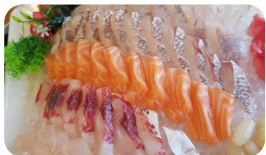

26 족발슈퍼 & 수산시장

0507-1393-7888

15:00~23:00

6.1km

주소 장수군 신동북로12 족발슈퍼

메뉴 활어회, 낙지, 조개탕, 전복, 족발, 바베큐보쌈

휴무 없음